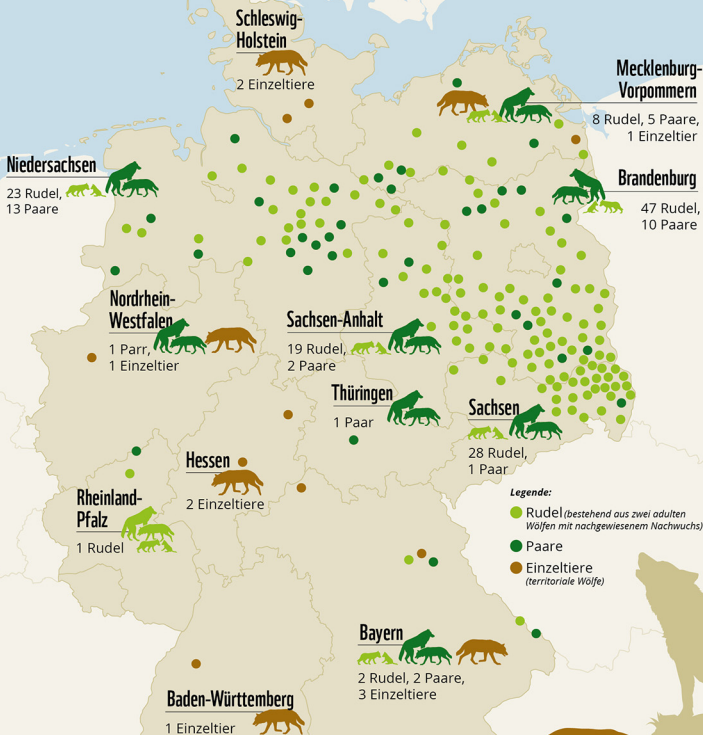

Wölfe in Deutschland

Monitoringjahr 2019/2020

Niedersachsen: In 21 Rudeln wurde Reproduktion nachgewiesen, insgesamt wurden 75 Welpen bestätigt.